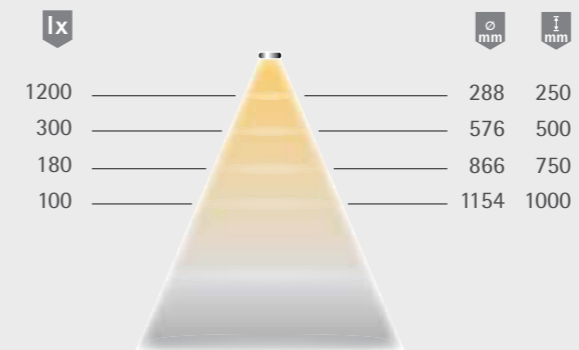

Lichtverteilungsdiagramm 60°

Lichtbox