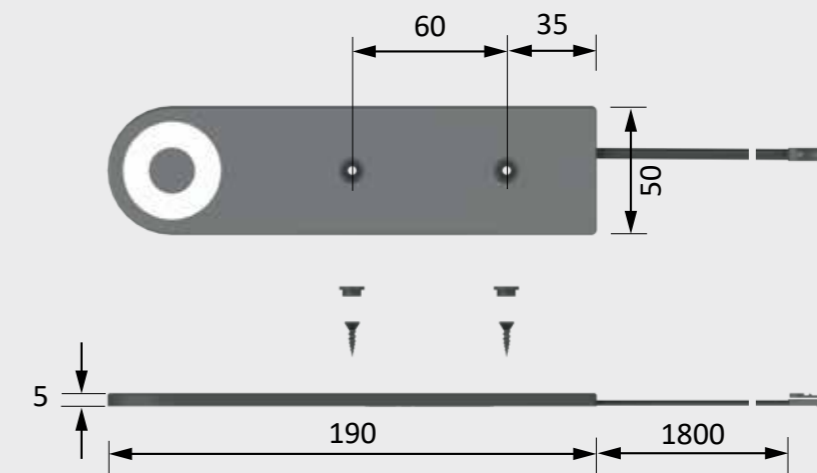

* Weiteres Zubehör im Kapitel Schaltechnik